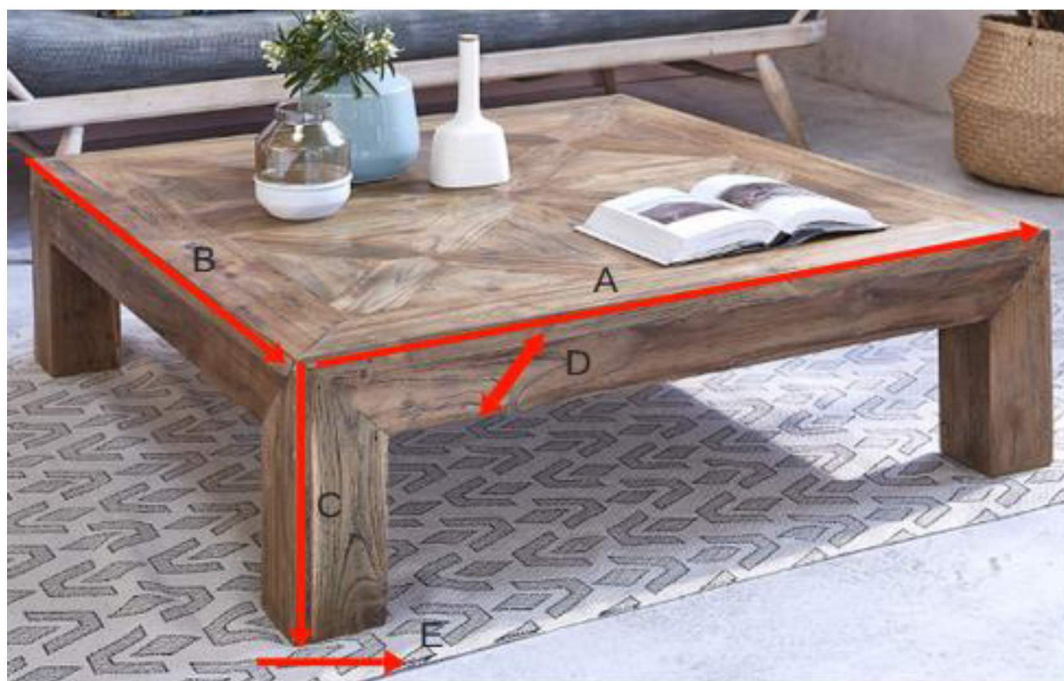

Table basse en bois de teck recyclé 100 CARGO

Référence : 973

A = 100 cm
B = 100 cm
C = 30 cm
D = 10 cm
E = 10 cm

a = 103 cm
b = 103 cm
c = 33 cm