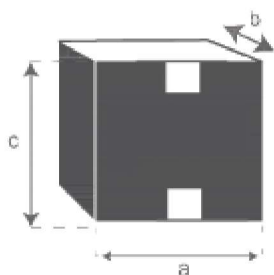

Table basse en bois de teck recyclé 100 CARGO

Référence : 973

A = 100 cm
B = 100 cm
C = 30 cm
D = 10 cm
E = 10 cm

a = 103 cm
b = 103 cm
c = 33 cm