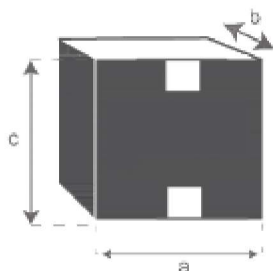

## Table basse en bois de teck recyclé 80 CARGO

Référence : 972

A = 80 cm  
B = 80 cm  
C = 30 cm  
D = 10 cm  
E = 10 cm

a = 83 cm  
b = 83 cm  
c = 33 cm