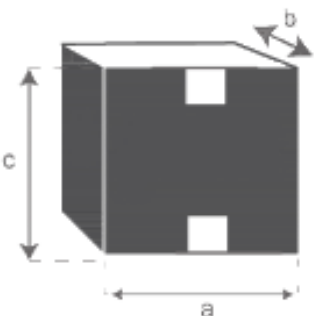

Chaise en bois d'acacia et textilène HANOÏ

Référence : 4001

A = 40 cm

B = 40 cm

C = 30 cm

D = 45 cm

E = 89 cm

F = 45 cm

a = 52 cm

b = 23 cm

c = 108 cm