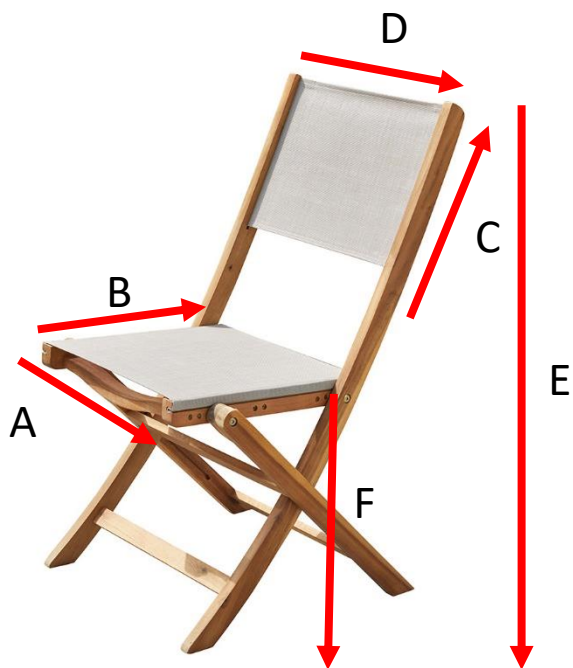

Chaise en bois d'acacia et textilène HANOÏ

Référence : 4001

A = 40 cm

B = 40 cm

C = 30 cm

D = 45 cm

E = 89 cm

F = 45 cm

a = 52 cm

b = 23 cm

c = 108 cm