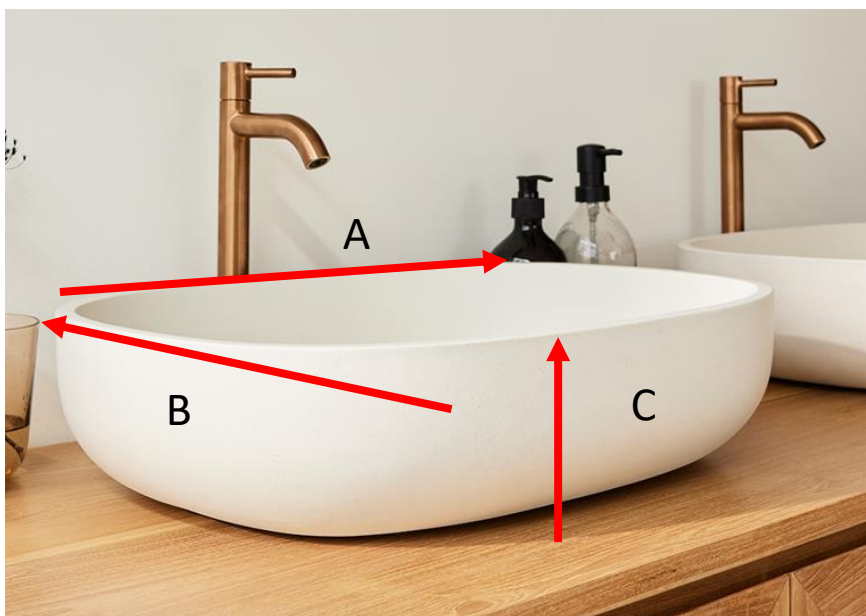

Vasque ovale en béton beige 50 cm Référence : 1650

A = 50 cm
B = 37 cm
C = 12,5 cm

a = 57 cm
b = 44 cm
c = 22 cm