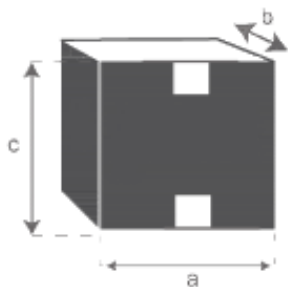

Vasque ovale en béton beige 50 cm Référence : 1650

A = 50 cm
B = 37 cm
C = 12,5 cm

a = 57 cm
b = 44 cm
c = 22 cm