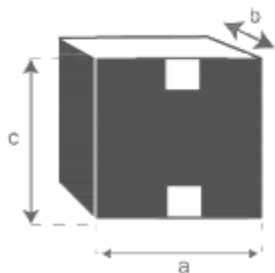

**Vasque Donuts Noir**  
Référence : **1602**

A = Ø40 cm  
B = 14 cm

a = 47 cm  
b = 47 cm  
c = 21 cm