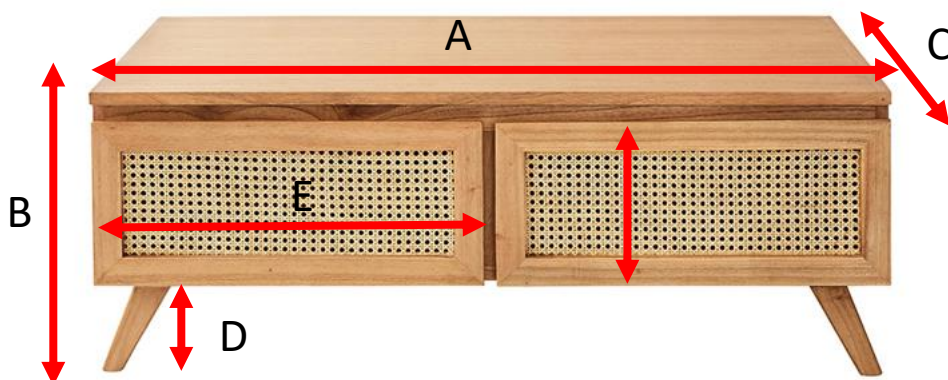

## Table basse en mindi massif et cannage 4 tiroirs

110 cm ISEE

Référence : 1599

A = 110 cm

B = 42 cm

C = 60 cm

D = 15 cm

E = 54 cm

D = 23 cm

a = 168 cm

b = 48 cm

c = 39 cm