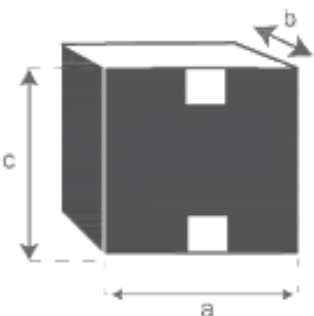

## Table basse en mindi massif et cannage 4 tiroirs

110 cm ISEE

Référence : 1599

A = 110 cm

B = 42 cm

C = 60 cm

D = 15 cm

E = 54 cm

D = 23 cm

a = 168 cm

b = 48 cm

c = 39 cm