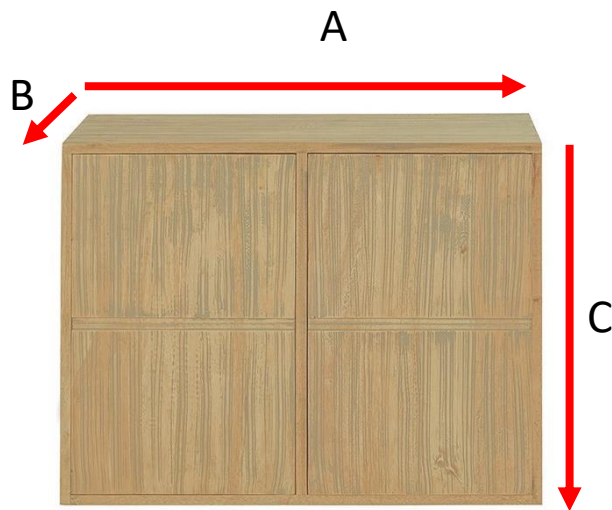

Meuble de salle de bain suspendu en h v a massif 80 cm

CALI

R f rence : 1519

A = 80 cm

B = 50 cm

C = 60 cm

a = 85 cm

b = 57 cm

c = 67 cm