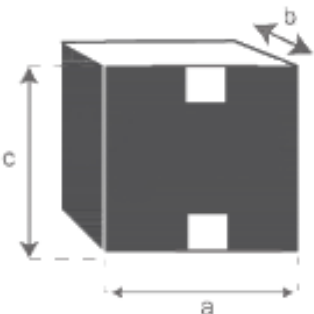

Meuble de salle de bain suspendu en h v a massif 80 cm

CALI

R f rence : 1519

A = 80 cm

B = 50 cm

C = 60 cm

a = 85 cm

b = 57 cm

c = 67 cm