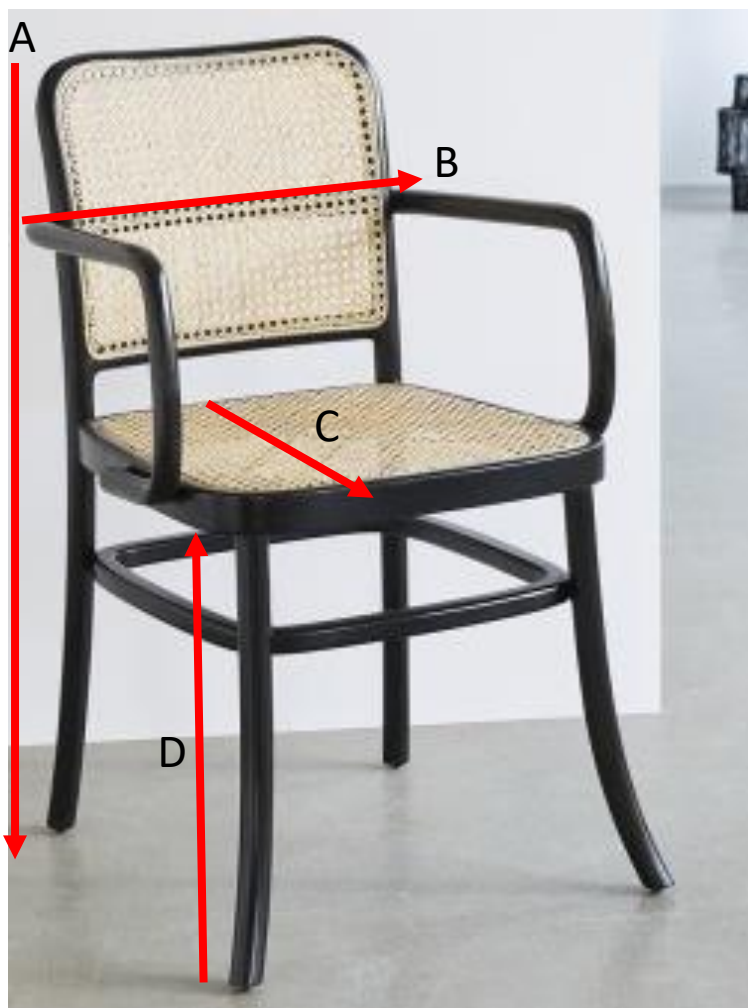

Chaise avec accoudoirs en bois d'acajou et cannage HANA Référence : 1211

A = 92 cm
B = 53 cm
C = 43 cm
D = 46 cm

a = 100 cm
b = 55 cm
c = 50 cm