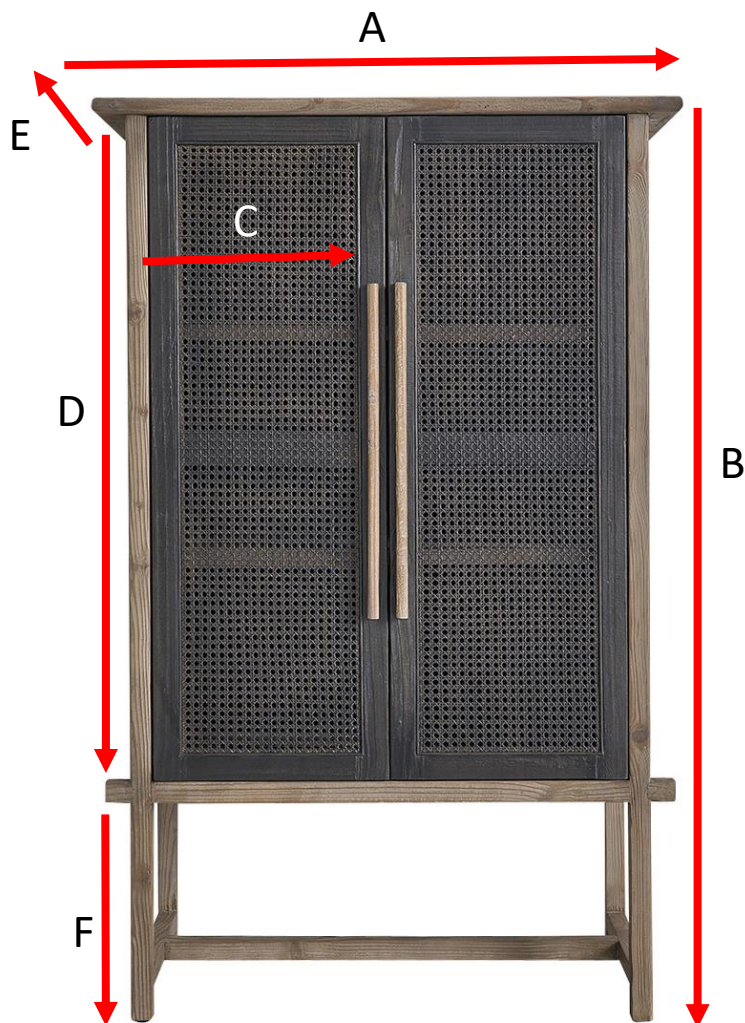

Armoire en pin massif recyclé 173 cm JUNKO

Référence : 1137

A = 106 cm

B = 166 cm

C = 43 cm

D = 120 cm

E = 45 cm

F = 39 cm

a = 172 cm

b = 51 cm

c = 112 cm