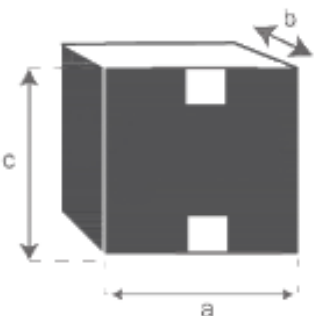

Buffet en acajou et teck massif 150 cm LONDRES
Référence : 1026

A = 150 cm
B = 50 cm
C = 90 cm
D = 42 cm
E = 47 cm
F = 12 cm
G = 2,5 cm

a = 157 cm
b = 57 cm
c = 100 cm