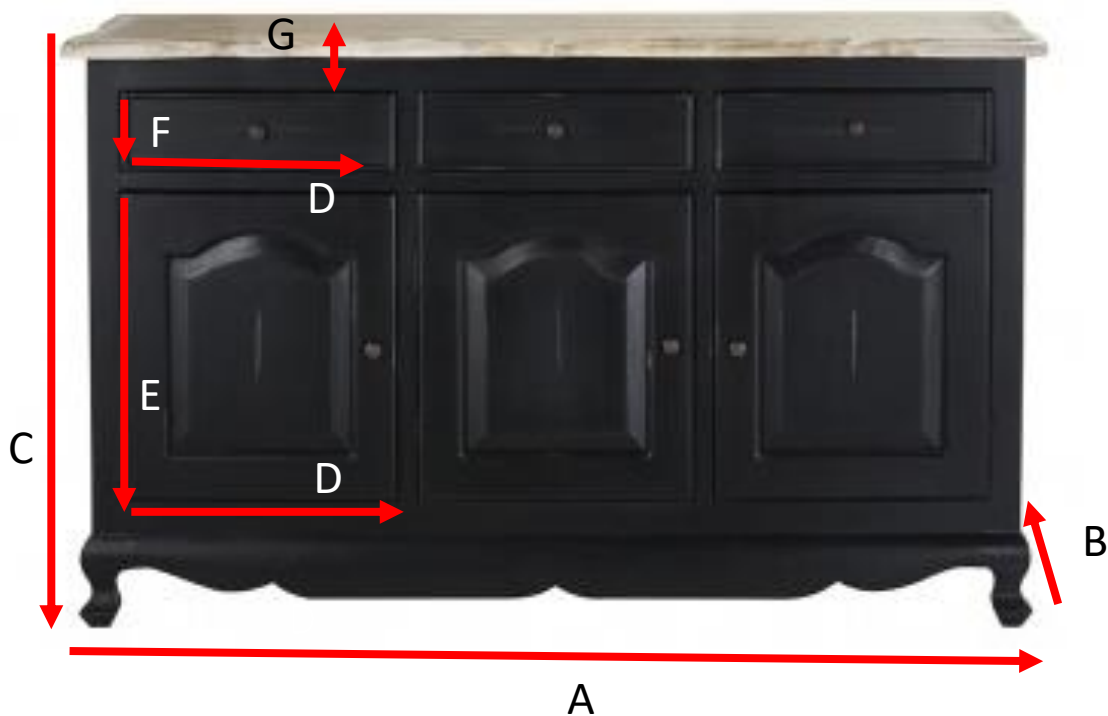

Buffet en acajou et teck massif 150 cm LONDRES
Référence : 1026

A = 150 cm
B = 50 cm
C = 90 cm
D = 42 cm
E = 47 cm
F = 12 cm
G = 2,5 cm

a = 157 cm
b = 57 cm
c = 100 cm